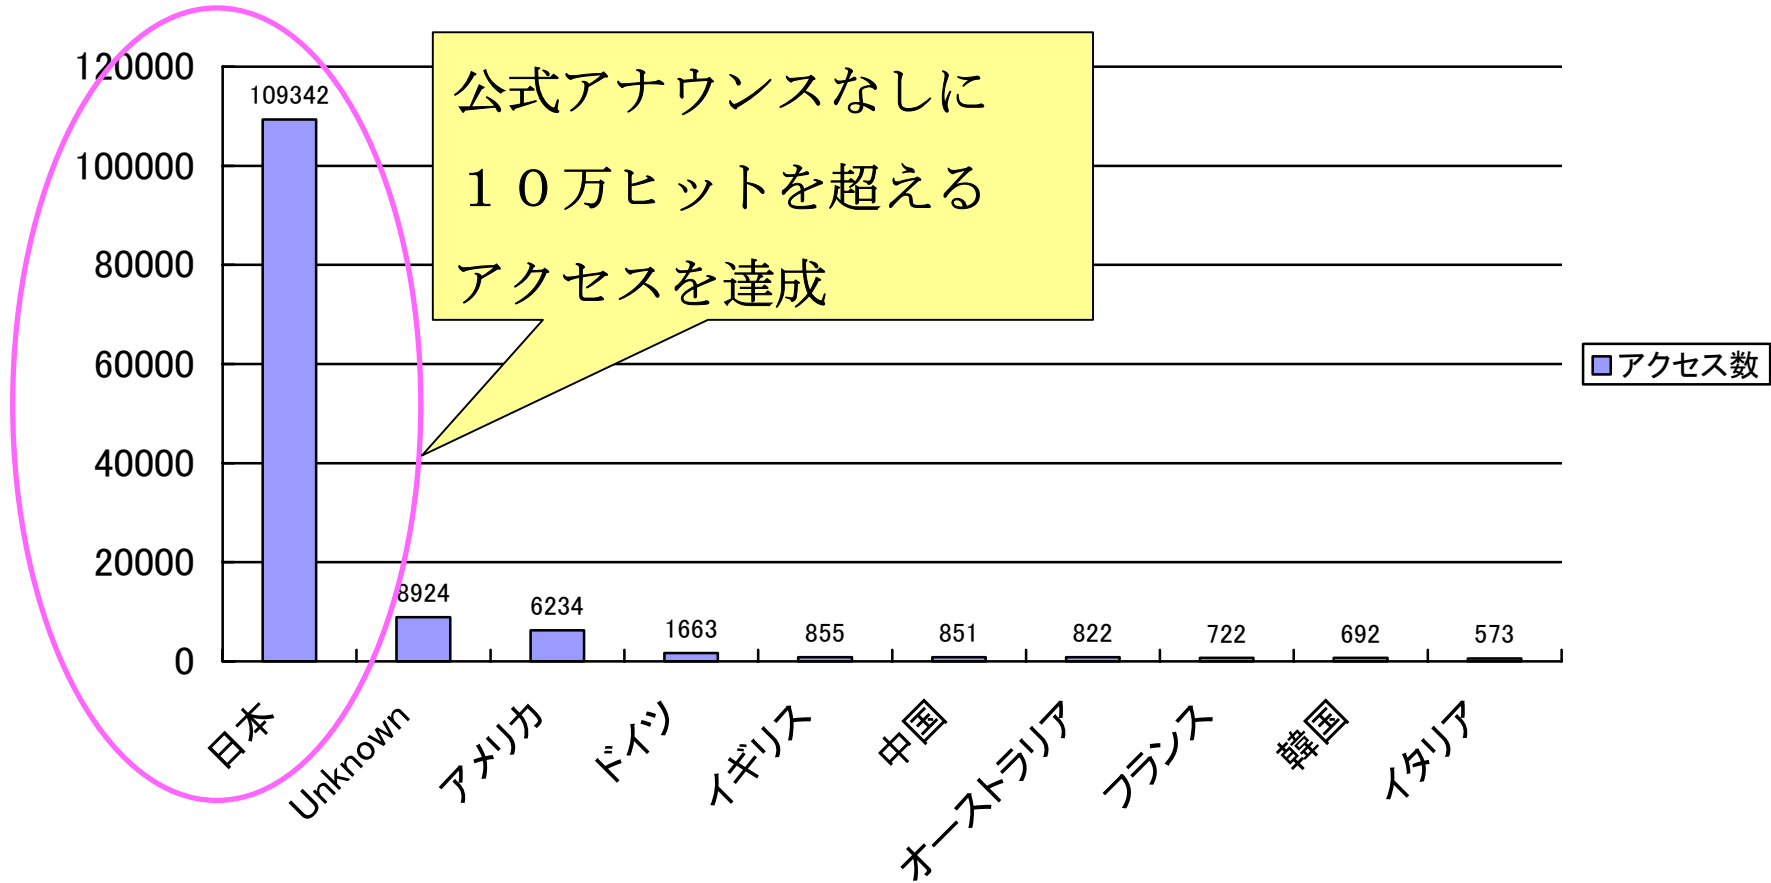

Axis和訳サイト 国別アクセス数 (2004/7/1-2004/9/21)